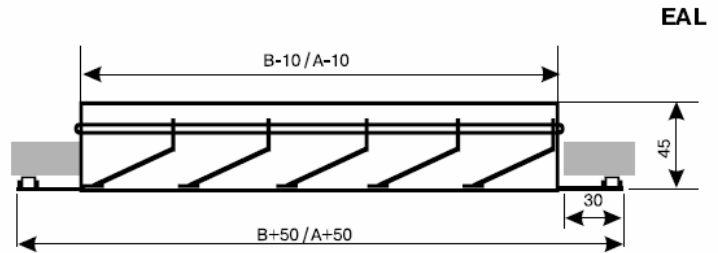

### НАРУЖНЫЕ АЛЮМИНИЕВЫЕ РЕШЕТКИ EAL

EAL – алюминиевые решетки наружной установки, покрашены методом порошкового напыления в белый цвет (RAL 9016). Живое сечение составляет 41% от площади решетки. Жалюзи расположены под углом 45°, что исключает попадание воды или снега через решетку.

#### живое сечение решеток EAL, м<sup>2</sup>

Высота, мм	Длина, мм							
	200	300	400	500	600	700	800	1000
200	0,017		0,033					
250				0,052				
300		0,038		0,063	0,075			
350					0,086			
400			0,067			0,118	0,135	
500							0,168	0,210